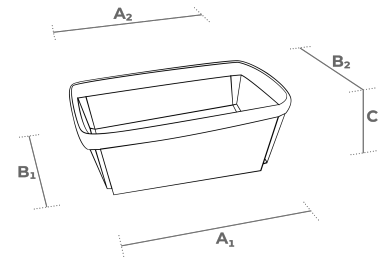

Fiche Technique

BE ECOLOGIC

95 PN

TYPE DE BOIS	Peuplier naturel déroulé		
DIMENSIONS	BASE	LONGUEUR (A ₁)	210 mm
		LARGEUR (B ₁)	110 mm
	TOP	LONGUEUR (A ₂)	230 mm
		LARGEUR (B ₂)	140 mm
	HAUTEUR (C)		70 mm
	ÉPAISSEUR		0.70 mm
COULEUR	Neutre, couleur bois naturel sans traitement		
AGRAFE	Acier Galvanisé		
NOMBRE DE AGRAFES	8		

CONDITIONNEMENT LOGISTIQUE

UNITÉS PAR SAC	200 (quantité minimum)
UNITÉS PAR PALETTE	4000

Informations générales Spécifications

- Pour emballer des produits à l'image naturelle, écologique, authentique et qualitative.