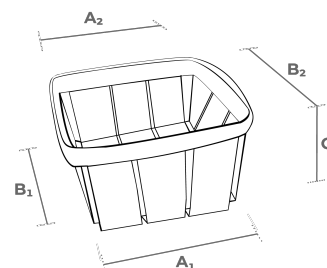

Fiche Technique

BE ECOLOGIC

81 TN

TYPE DE BOIS	Peuplier naturel déroulé			
DIMENSIONS	BASE	LONGUEUR (A ₁)	155 mm	
		LARGEUR (B ₁)	120 mm	
	TOP	LONGUEUR (A ₂)	180 mm	
		LARGEUR (B ₂)	150 mm	
	HAUTEUR (C)	110 mm		
	ÉPAISSEUR	0.70 mm		
COULEUR	Neutre, couleur bois naturel sans traitement			
AGRAFE	Acier Galvanisé			
NOMBRE DE AGRAFES	12			

CONDITIONNEMENT LOGISTIQUE

UNITÉS PAR SAC	300 (quantité minimum)
UNITÉS PAR PALETTE	4200

Informations générales Spécifications

- Pour emballer des produits à l'image naturelle, écologique, authentique et qualitative.