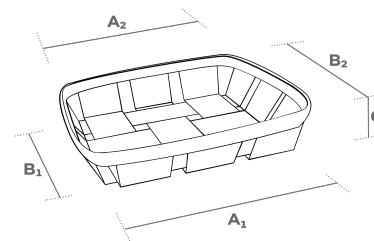

Fiche Technique

BE ECOLOGIC

76 TN

TYPE DE BOIS	Peuplier naturel déroulé			
DIMENSIONS	BASE	LONGUEUR (A ₁)		170 mm
		LARGEUR (B ₁)		110 mm
	TOP	LONGUEUR (A ₂)		190 mm
		LARGEUR (B ₂)		140 mm
	HAUTEUR (C)			40 mm
	ÉPAISSEUR			0.70 mm
COULEUR	Neutre, couleur bois naturel sans traitement			
AGRAFE	Acier Galvanisé			
NOMBRE DE AGRAFES	12			

CONDITIONNEMENT LOGISTIQUE

UNITÉS PAR SAC	300 (quantité minimum)
UNITÉS PAR PALETTE	5400

Informations générales Spécifications

- Pour emballer des produits à l'image naturelle, écologique, authentique et qualitative.