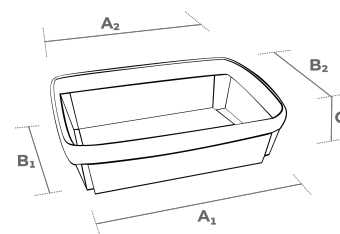

Fiche Technique

BE ECOLOGIC

76 PN

TYPE DE BOIS	Peuplier naturel déroulé			
DIMENSIONS	BASE	LONGUEUR	(A ₁)	170 mm
		LARGEUR	(B ₁)	110 mm
	TOP	LONGUEUR	(A ₂)	190 mm
		LARGEUR	(B ₂)	140 mm
	HAUTEUR	(C)		40 mm
	ÉPAISSEUR			0.70 mm
COULEUR	Neutre, couleur bois naturel sans traitement			
AGRAFE	Acier Galvanisé			
NOMBRE DE AGRAFES	8			

CONDITIONNEMENT LOGISTIQUE

UNITÉS PAR SAC	300 (quantité minimum)
UNITÉS PAR PALETTE	5400

Informations générales Spécifications

- Pour emballer des produits à l'image naturelle, écologique, authentique et qualitative.