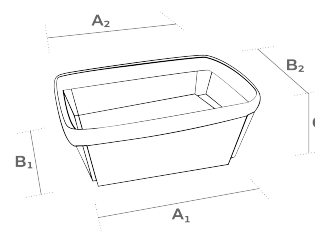

Fiche Technique

BE ECOLOGIC

58 PN

TYPE DE BOIS	Peuplier naturel déroulé			
DIMENSIONS	BASE	LONGUEUR	(A ₁)	135 mm
		LARGEUR	(B ₁)	100 mm
	TOP	LONGUEUR	(A ₂)	160 mm
		LARGEUR	(B ₂)	130 mm
	HAUTEUR	(C)		70 mm
	ÉPAISSEUR			0.76 mm
COULEUR	Neutre, couleur bois naturel sans traitement			
AGRAFE	Acier Galvanisé			
NOMBRE DE AGRAFES	6			

CONDITIONNEMENT LOGISTIQUE

UNITÉS PAR SAC	45 (quantité minimum)
UNITÉS PAR PALETTE	6750

Informations générales

- Pour emballer des produits à l'image naturelle, écologique, authentique et qualitative.

Spécifications