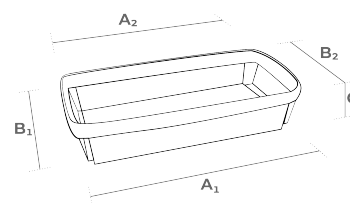

## 51 PN

TYPE DE BOIS	Peuplier naturel déroulé			
DIMENSIONS	BASE	LONGUEUR	(A <sub>1</sub> )	225 mm
		LARGEUR	(B <sub>1</sub> )	90 mm
	TOP	LONGUEUR	(A <sub>2</sub> )	250 mm
		LARGEUR	(B <sub>2</sub> )	120 mm
	HAUTEUR	(C)		50 mm
	ÉPAISSEUR			0.76 mm
COULEUR	Neutre, couleur bois naturel sans traitement			
AGRAFE	Acier Galvanisé			
NOMBRE DE AGRAFES	8			