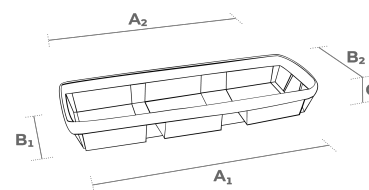

Fiche Technique

BE ECOLOGIC

205 TN

TYPE DE BOIS	Peuplier naturel déroulé		
DIMENSIONS	BASE	LONGUEUR (A ₁)	240 mm
		LARGEUR (B ₁)	110 mm
	TOP	LONGUEUR (A ₂)	260 mm
		LARGEUR (B ₂)	140 mm
	HAUTEUR (C)		35 mm
	ÉPAISSEUR		0.70 mm
COULEUR	Neutre, couleur bois naturel sans traitement		
AGRAFE	Acier Galvanisé		
NOMBRE DE AGRAFES	12		

CONDITIONNEMENT LOGISTIQUE

UNITÉS PAR SAC	200 (quantité minimum)
UNITÉS PAR PALETTE	3600

Informations générales

- Pour emballer des produits à l'image naturelle, écologique, authentique et qualitative.

Spécifications